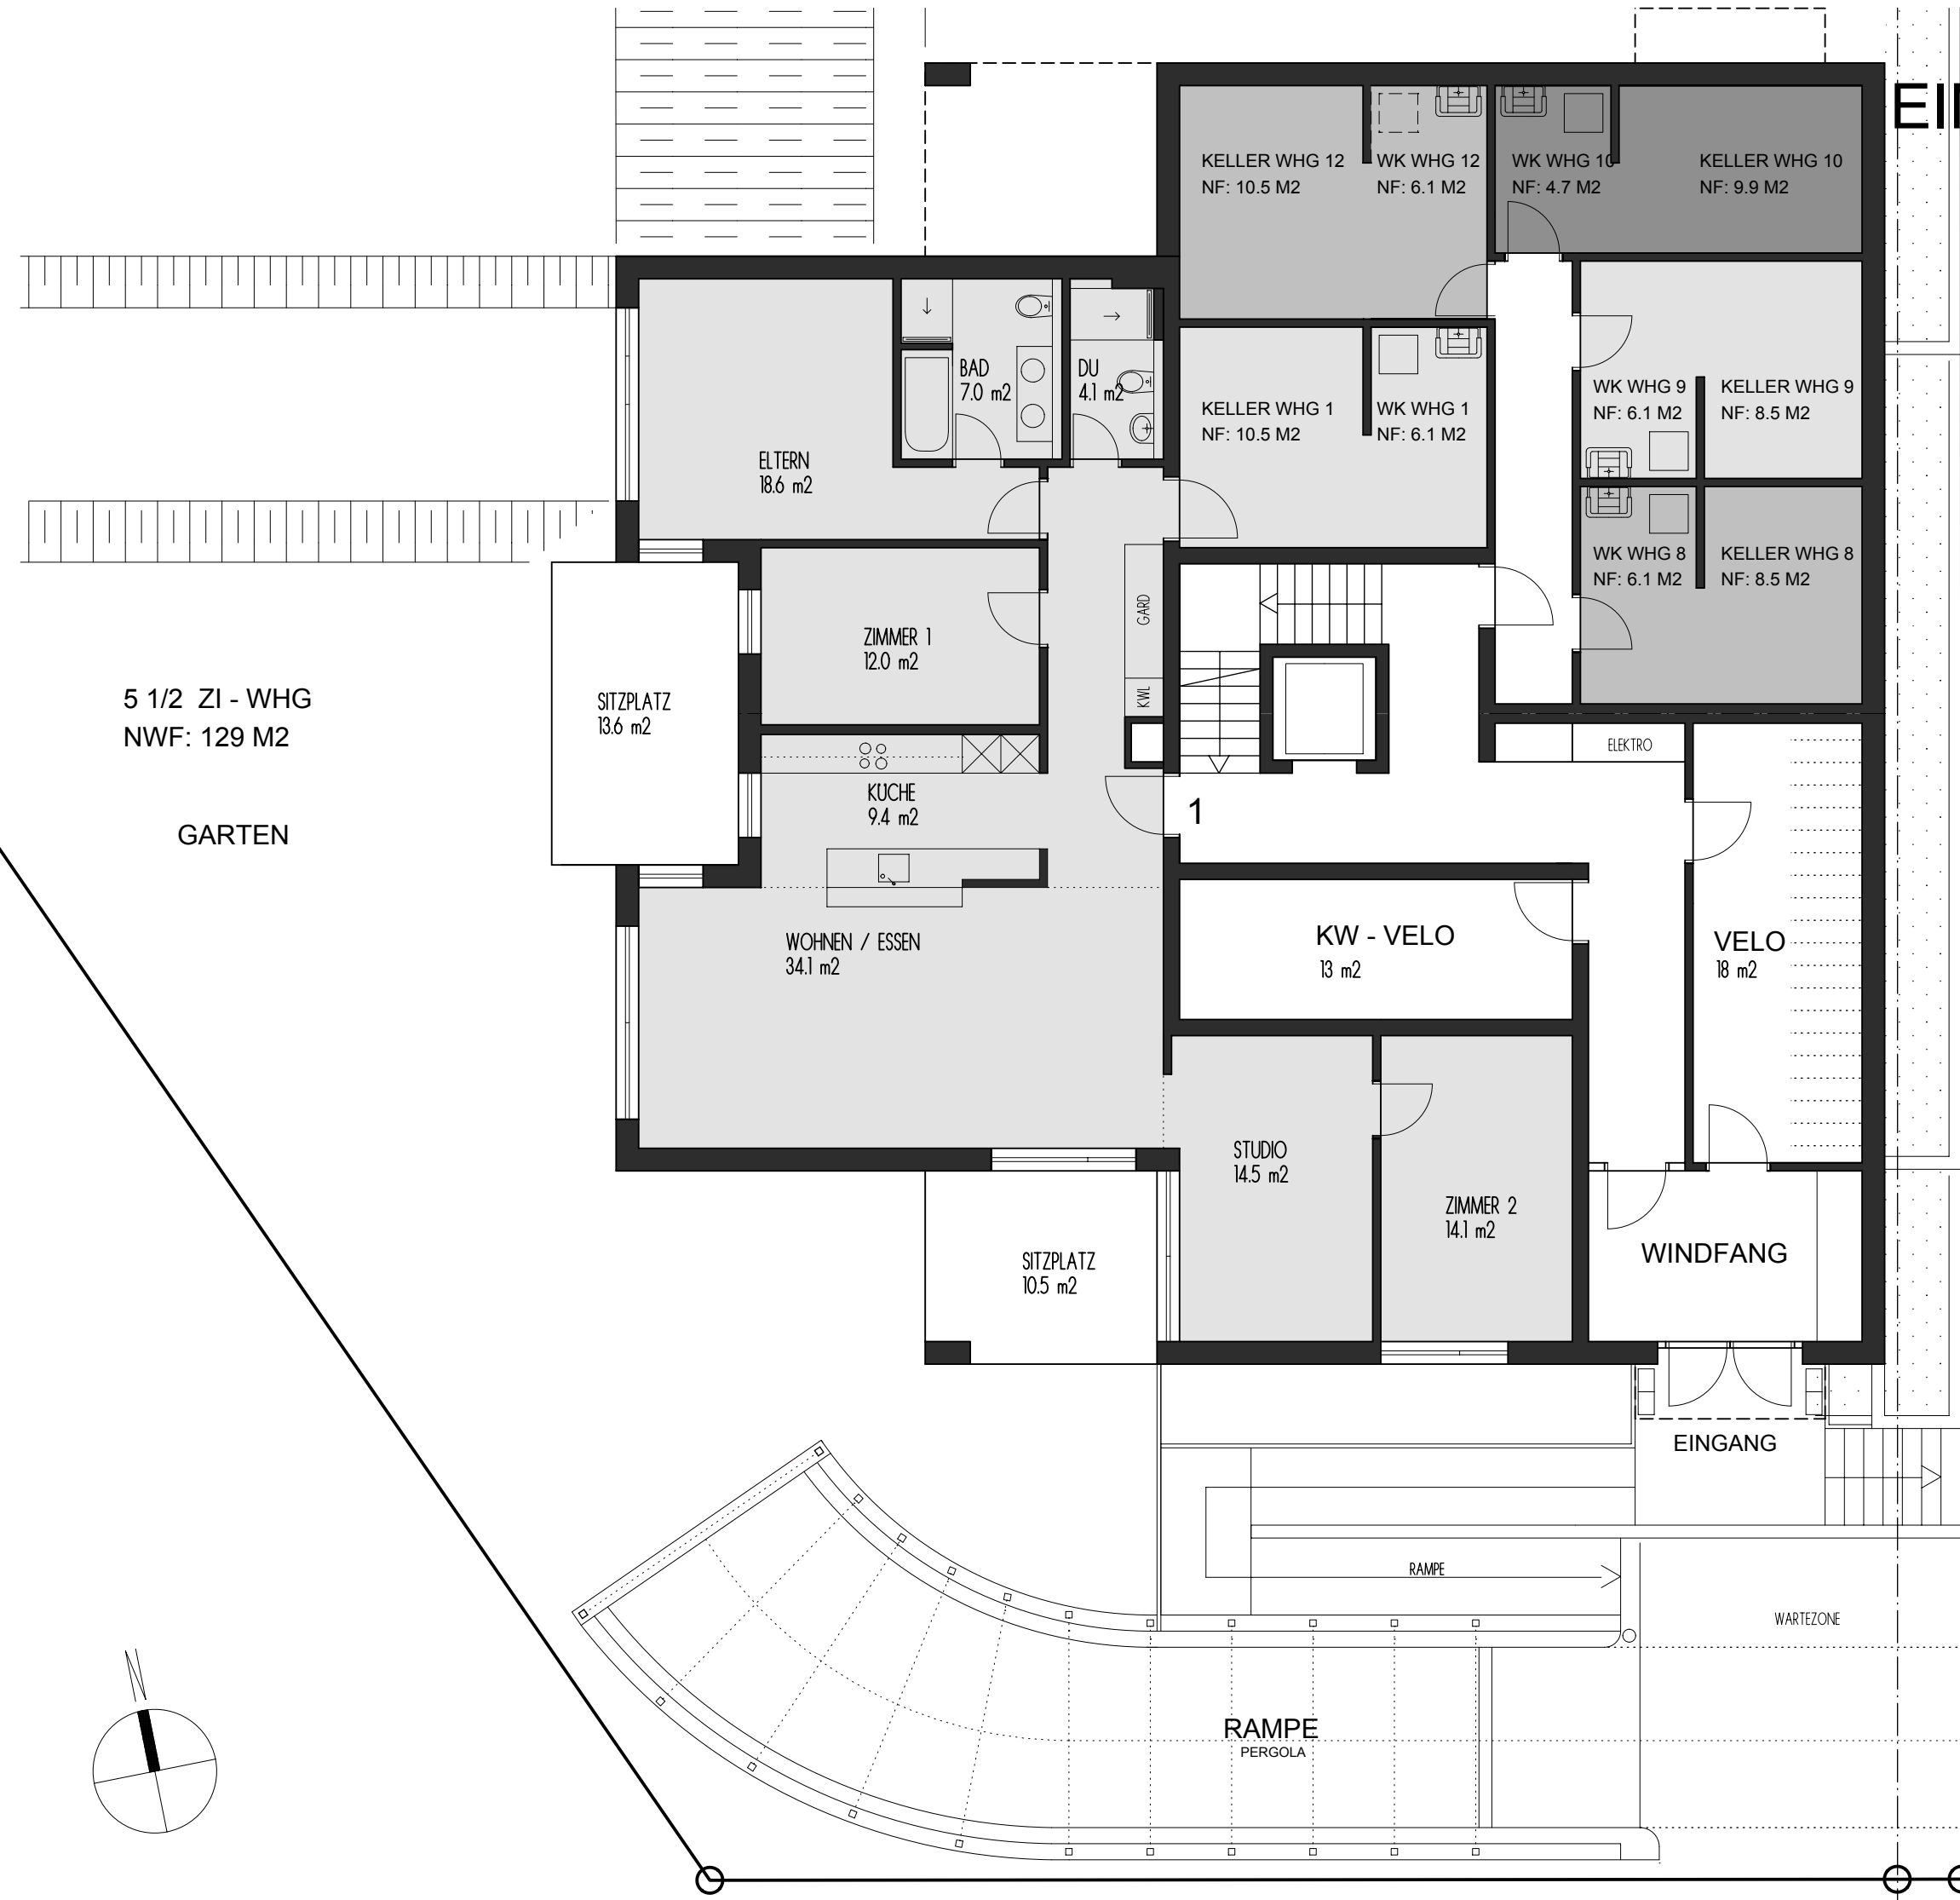

EINGANGSGESCHOSS

2020

RÖTELSTRASSE

VERKAUFSPLAN
MFH RÖTELSTRASSE 109 8037 ZÜRICH-WIPKINGEN
UNTERGESCHOSS 1:100 / 24.07.14
MOCCETTI NUFER & PARTNER AG ARCHITEKTEN